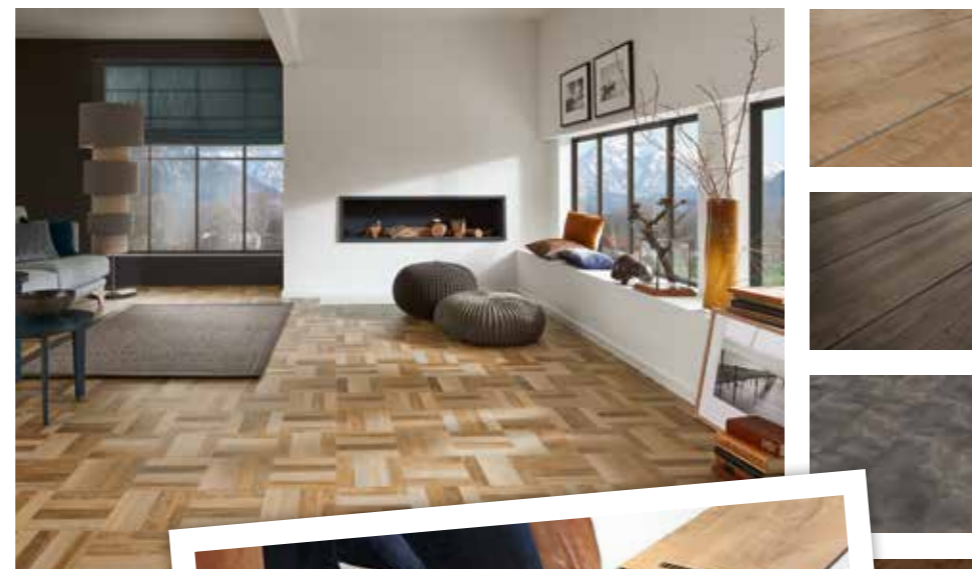

TIPP

Jetzt setzen beeindruckende, neue Stein-Decor Akzente bei den Fußböden. Trendige Designs, die jeden Raum zum Highlight machen: Hier vereint sich **Funktionalität mit Design**.

Design

liegt Ihnen zu Füßen

JAB
ANSTOETZ

Ob modern oder klassisch, rustikal oder elegant – unsere **variantenreichen Designböden** lassen viel Spielraum, um Ihren individuellen Wohnstil zu verwirklichen. **Pflegeleichte Eigenschaften** und eine **hochwertige Verarbeitung** sorgen dafür, dass Ihr neuer Boden lange schön bleibt. Ob solo oder in **Kombination mit Stoffen und Teppichen** aus dem Hause JAB ANSTOETZ – Design Floor LVT verleiht Ihrem Zuhause **eine ganz persönliche Handschrift**.

„Vinyl- und Designböden - So vielfältig ist kein anderer Bodenbelag“
Andrzej Szczurkiewicz

VORTEILE VON VINYL- UND DESIGNBÖDEN:

1. Vielseitige Optiken
   - ▼ Riesige Designauswahl
2. Wer sich eine extra große Auswahl in Sachen Optik wünscht, liegt bei Designböden richtig. Ob Holzdielen oder Steinoptik, Beton, oder mit Muster: Beim Dekor gibt es keine Grenzen. Auch schlichte Designs in großzügigen Formaten sind eine echte Bereicherung für anspruchsvolle Raumgestalter.
3. Naturgetreue Oberflächen
   - Große Auswahl an Formaten
   - Strapazierfähig und pflegeleicht
   - Fußwarm, leise und sicher

WOHN
MANUFATUR

Breite, helle **Designbelag-Paneele** geben dem Raum eine großzügige Anmutung.

Perfekte Ausführung bis ins Detail: Dafür sorgen unsere Fachleute.

**AUCH FÜR
KÜCHEN UND
BADEZIMMER
GEEIGNET!**
Wir beraten Sie
gern.

JAB
ANSTOETZ